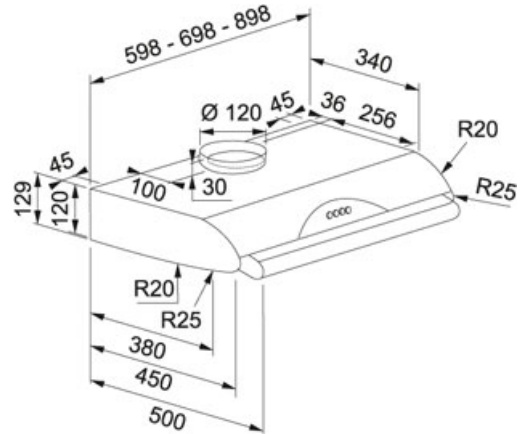

Negro | 300.0553.101

FAMILY : Campanas | SERIE : MITO JET | MODEL : MITO JET 60 | FINISH : Negro | INSTALLATION TYPE : Convencionales |  
NAVIGATION : Por Gama de Producto | NAVIGATION : Por Tipo de Instalación | NAVIGATION : Por Acabado

#### DATOS TÉCNICOS

Potencia Máx. (W)	140 W
Total Power	150-W
Iluminación	LEDS-2X5W
Aspiración en Mín. (UNE EN-61591)	360 m3/h
Aspiración en Máx. (UNE EN-61591)	490-M3/H
Pot. Sonora en Mín. (UNE EN-60704-3)	62 dB(A)
Pot. Sonora en Máx. (UNE EN-60704-3)	69 dB(A)
Tipo de Mandos	Pulsantes
Ancho	60,00 cm
Tipo de campana	Convencionales
Clase Energética	D
Salida	Ø 150 mm
Voltage	220-240V
Pressure	160,00 Pa
Grease filter	Filtros de Aluminio
Type of motor	Energy 350
Acabado	Negro